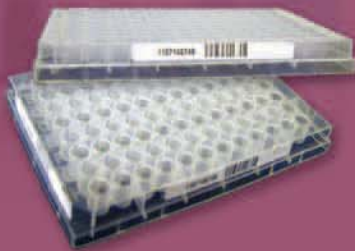

# LAP 4100

**SOLUTIONS D'IMPRESSION POSE D'ETIQUETTES SUR MICROPLAQUES**

- Pose automatisée d'étiquettes sur microplaques
- Solution unique d'impression, pose et vérification code à barres ou code 2D
- Outil parfait pour utilisation en mode seul ou intégré

- Computype est capable de proposer tous types de logiciels pour virtuellement toute intégration

- Notre solution peut être utilisée avec l'ensemble Caliper Life Sciences Twister II