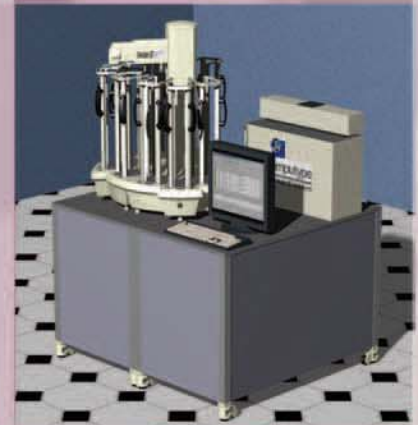

# LAP 4100

**SOLUTIONS D'IMPRESSION POSE D'ETIQUETTES SUR MICROPLAQUES**

- Pose automatisée d'étiquettes sur microplaques
- Solution unique d'impression, pose et vérification code à barres ou code 2D
- Outil parfait pour utilisation en mode seul ou intégré

- Computype est capable de proposer tous types de logiciels pour virtuellement toute intégration

- Notre solution peut être utilisée avec l'ensemble Caliper Life Sciences Twister II